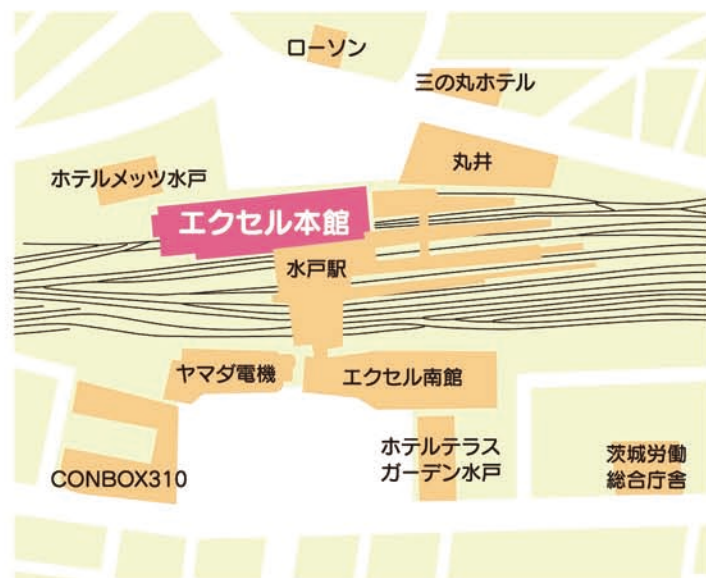

ヒューマニティクラブ

Humanity Club 茨城

〒321-0953 栃木県宇都宮市東宿郷318 大福ビル205号室

TEL:028-666-7581 FAX:028-666-7582

「ぽらナビ」から今すぐチェック!
<http://polanavi.com/seminar/>